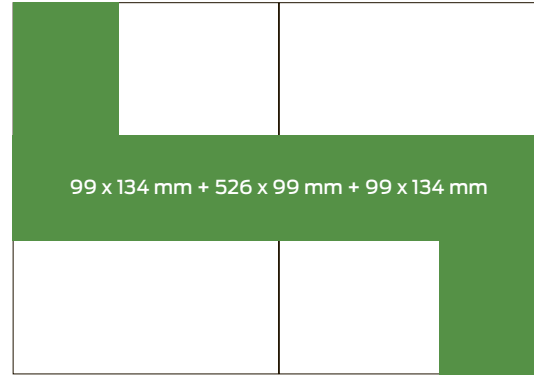

7 450 €/200 €

POLKU II