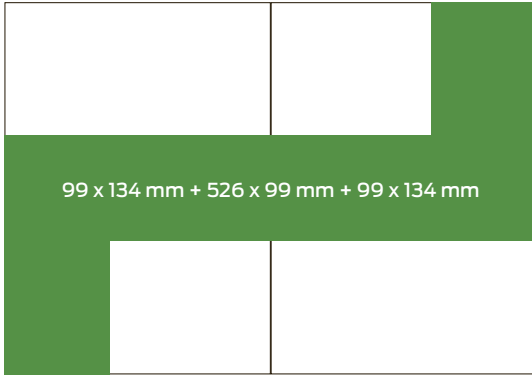

KOLMIO 2 PALSTAA

7 450 €/200 €

KESKUSTA

7 450 €/200 €

KESKUSTA II

ERIKOISRATKAISUT 2/2

7 450 €/200 €

POLKU