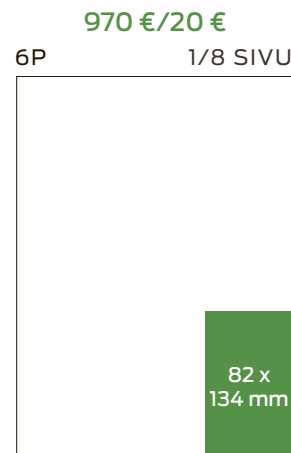

2 420 €/100 €
6P 3/10 SIVU

2 135 €/100 €
6P 2/7 SIVU

1 890 €/50 €
6P 1/4 SIVU

1 890 €/50 €
6P 1/4 SIVU

LUOKITELLUT 2/3

LUOKITELLUT 3/3

795 €/20 €

6P 1/10 SIVU