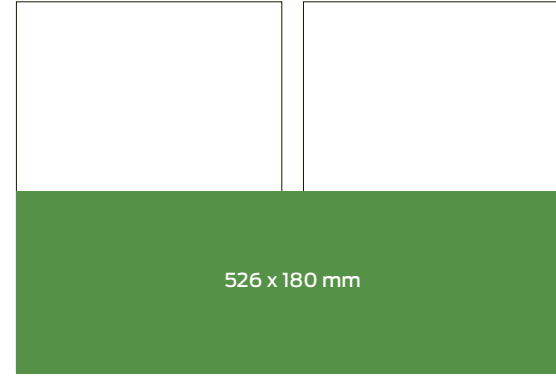

2 860 €/50 €
2X1/6 MODULI (ke, pe, su)

TEKSTI 1/2

9 315 €/400 €

5 P 2/1 PANORAMA AUKEAMA

8 900 €/400 €

5 P 2 X 1/1 AUKEAMA

7 450 €/200 €

5 P 1/2 PANORAMA AUKEAMA