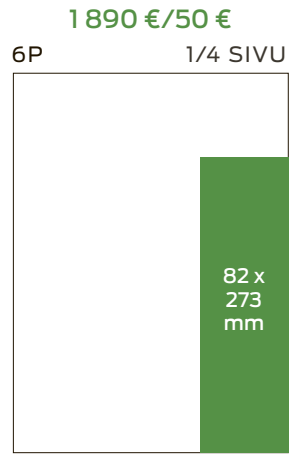

3 860 €/100 €
6P 1/2 SIVU

3 215 €/100 €
6P 2/5 SIVU

3 215 €/100 €
6P 2/5 SIVU

2 880 €/100 €
6P 3/8 SIVU

2 880 €/100 €
6P 3/8 SIVU

2 560 €/100 €
6P 1/3 SIVU

2 560 €/100 €
6P 1/3 SIVU

2 420 €/100 €
6P 3/10 SIVU

2 420 €/100 €
6P 3/10 SIVU

2 135 €/100 €
6P 2/7 SIVU

1 890 €/50 €
6P 1/4 SIVU

1 890 €/50 €
6P 1/4 SIVU

LUOKITELLUT 2/3

LUOKITELLUT 3/3

795 €/20 €

6P 1/10 SIVU

695 €/20 €

6P 1/11 SIVU

625 €/20 €

6P 1/12 SIVU

625 €/20 €

6P 1/12 SIVU

625 €/20 €

6P 1/12 SIVU