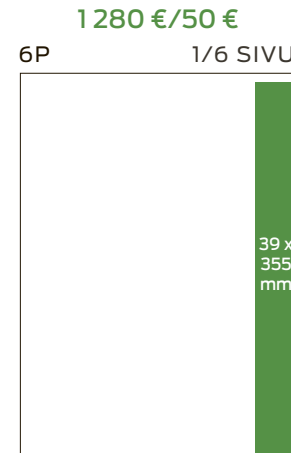

3 860 €/100 €
6P 1/2 SIVU

3 215 €/100 €
6P 2/5 SIVU

3 215 €/100 €
6P 2/5 SIVU

2 880 €/100 €
6P 3/8 SIVU

2 880 €/100 €
6P 3/8 SIVU

2 560 €/100 €
6P 1/3 SIVU

2 560 €/100 €
6P 1/3 SIVU

2 420 €/100 €
6P 3/10 SIVU

2 420 €/100 €
6P 3/10 SIVU

2 135 €/100 €
6P 2/7 SIVU

1 890 €/50 €
6P 1/4 SIVU

1 890 €/50 €
6P 1/4 SIVU

LUOKITELLUT 2/3

LUOKITELLUT 3/3

795 €/20 €

6P 1/10 SIVU

695 €/20 €

6P 1/11 SIVU

625 €/20 €

6P 1/12 SIVU

625 €/20 €

6P 1/12 SIVU

625 €/20 €

6P 1/12 SIVU