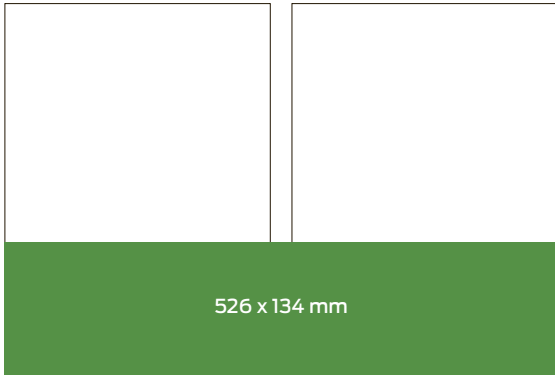

5 795 €/150 €

5 P 1/3 PANORAMA AUKEAMA