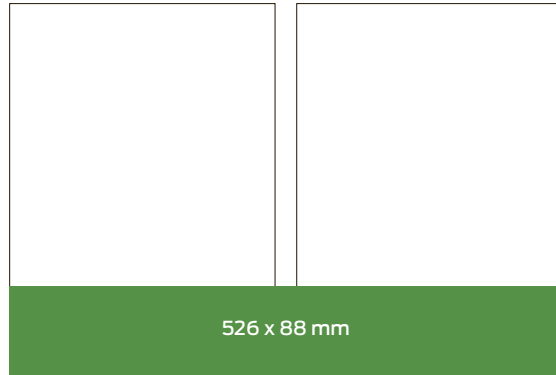

4 555 €/100 €

5 P 1/4 PANORAMA AUKEAMA