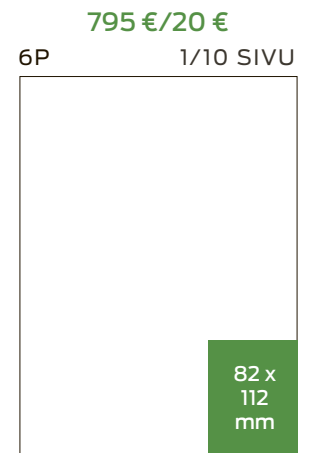

2 420 €/100 €
6P 3/10 SIVU

2 135 €/100 €
6P 2/7 SIVU

1 890 €/50 €
6P 1/4 SIVU

1 890 €/50 €
6P 1/4 SIVU

LUOKITELLUT 2/3

LUOKITELLUT 3/3

795 €/20 €

6P 1/10 SIVU