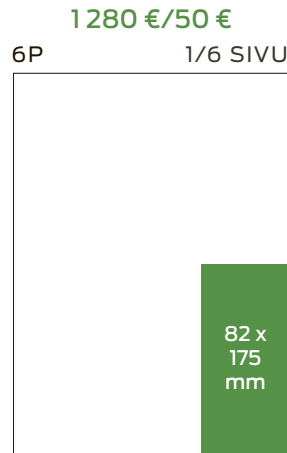

3 860 €/100 €
6P 1/2 SIVU

3 215 €/100 €
6P 2/5 SIVU

3 215 €/100 €
6P 2/5 SIVU

2 880 €/100 €
6P 3/8 SIVU

2 880 €/100 €
6P 3/8 SIVU

2 560 €/100 €
6P 1/3 SIVU

2 560 €/100 €
6P 1/3 SIVU

2 420 €/100 €
6P 3/10 SIVU

2 420 €/100 €
6P 3/10 SIVU

2 135 €/100 €
6P 2/7 SIVU

1 890 €/50 €
6P 1/4 SIVU

1 890 €/50 €
6P 1/4 SIVU

LUOKITELLUT 2/3

LUOKITELLUT 3/3

795 €/20 €

6P 1/10 SIVU

695 €/20 €

6P 1/11 SIVU

625 €/20 €

6P 1/12 SIVU

625 €/20 €

6P 1/12 SIVU

625 €/20 €

6P 1/12 SIVU