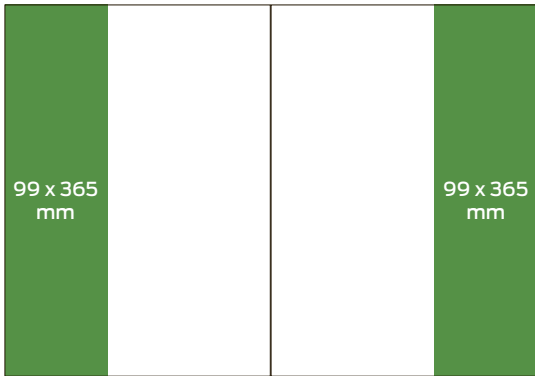

LAITAPARIT