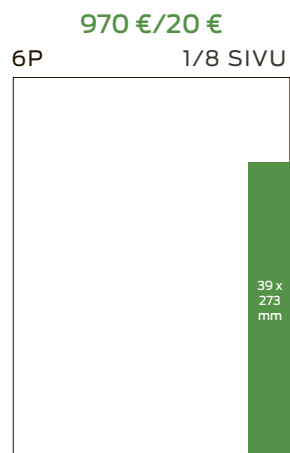

3 860 €/100 €
6P 1/2 SIVU

3 215 €/100 €
6P 2/5 SIVU

3 215 €/100 €
6P 2/5 SIVU

2 880 €/100 €
6P 3/8 SIVU

2 880 €/100 €
6P 3/8 SIVU

2 560 €/100 €
6P 1/3 SIVU

2 560 €/100 €
6P 1/3 SIVU

2 420 €/100 €
6P 3/10 SIVU

2 420 €/100 €
6P 3/10 SIVU

2 135 €/100 €
6P 2/7 SIVU

1 890 €/50 €
6P 1/4 SIVU

1 890 €/50 €
6P 1/4 SIVU

LUOKITELLUT 2/3

LUOKITELLUT 3/3

795 €/20 €

6P 1/10 SIVU

695 €/20 €

6P 1/11 SIVU

625 €/20 €

6P 1/12 SIVU

625 €/20 €

6P 1/12 SIVU

625 €/20 €

6P 1/12 SIVU