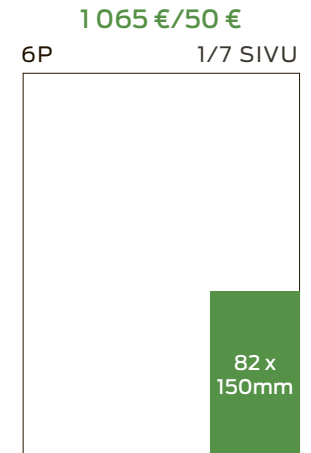

2 420 €/100 €
6P 3/10 SIVU

2 135 €/100 €
6P 2/7 SIVU

1 890 €/50 €
6P 1/4 SIVU

1 890 €/50 €
6P 1/4 SIVU

LUOKITELLUT 2/3

LUOKITELLUT 3/3

795 €/20 €

6P 1/10 SIVU