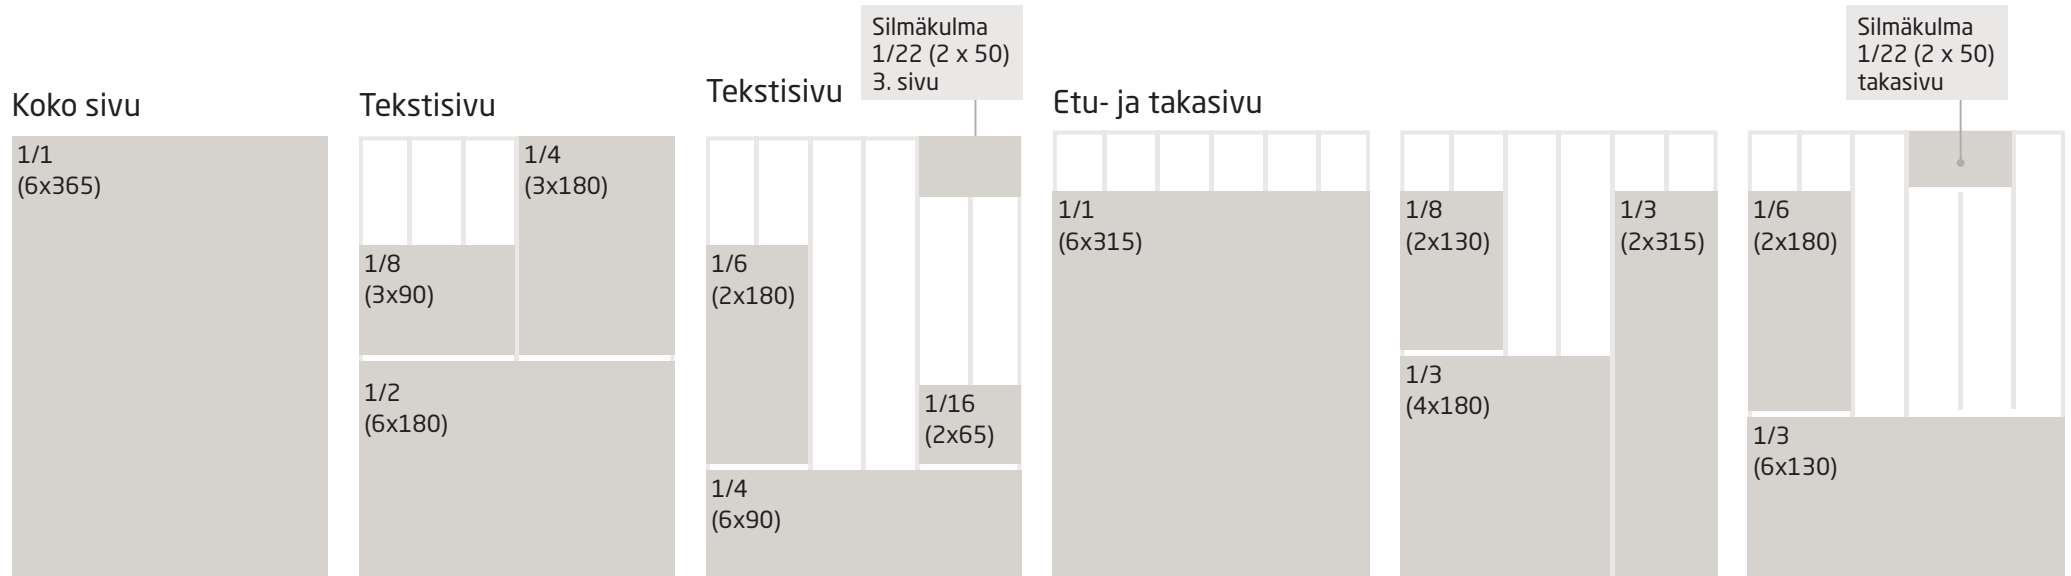

ILMOITUSMODUULIT

Itä-Häme

ERIKOIS- RATKAISUT

Itä-Hämeeseen on mahdollista ostaa erikoisratkaisuja.

Hintatiedot ja myyntiehdot asiakasvastaviltamme.

KOLMIO
3x135

L
6x90 / 2x275

PORTAAT
6x45/5x45/4x45/
3x45/2x45/1x45

U
12x90 / 2 times 2x275 cmm