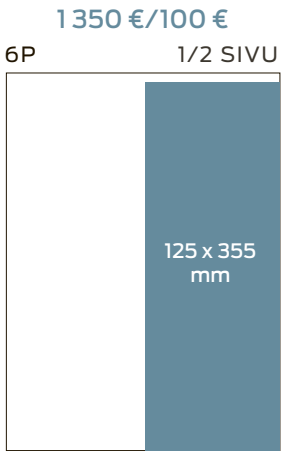

## SÄÄ

LUOKITELLUT 1/3

LUOKITELLUT 2/3

660 €/50 €  
6P 1/4 SIVU

660 €/50 €  
6P 1/4 SIVU

565 €/50 €  
6P 1/5 SIVU

565 €/50 €  
6P 1/5 SIVU

565 €/50 €  
6P 1/5 SIVU