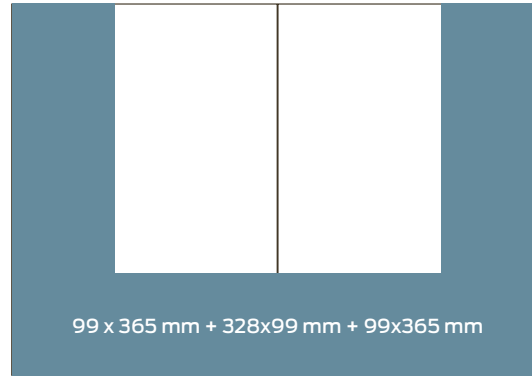

ERIKOISRATKAISUT 1/2

2 610 €/200 €

2 610 €/200 €

U-MALLI

2 030 €/200 €

2 030 €/200 €

2 180 €/200 €

1 270 €/200 €

1 015 €/200 €

1 270 €/200 €

1 015 €/200 €

2 610 €/200 €

2 610 €/200 €