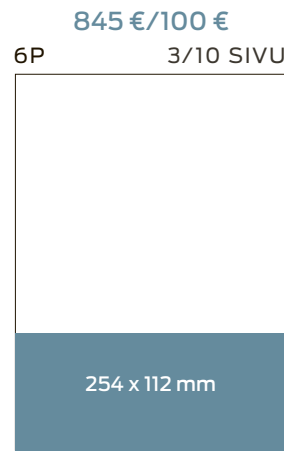

## SÄÄ

LUOKITELLUT 1/3

LUOKITELLUT 2/3

660 €/50 €  
6P 1/4 SIVU

660 €/50 €  
6P 1/4 SIVU

565 €/50 €  
6P 1/5 SIVU

565 €/50 €  
6P 1/5 SIVU

565 €/50 €  
6P 1/5 SIVU