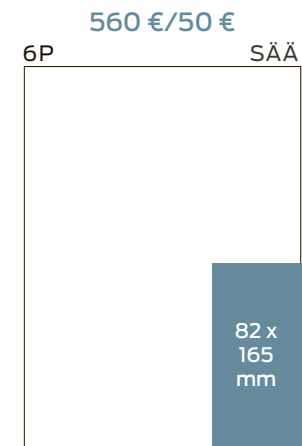

## SÄÄ

LUOKITELLUT 1/3

LUOKITELLUT 2/3

660 €/50 €  
6P 1/4 SIVU

660 €/50 €  
6P 1/4 SIVU

565 €/50 €  
6P 1/5 SIVU

565 €/50 €  
6P 1/5 SIVU

565 €/50 €  
6P 1/5 SIVU