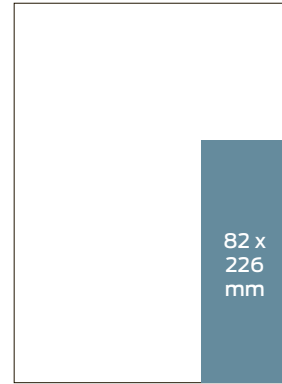

## SÄÄ

LUOKITELLUT 1/3

LUOKITELLUT 2/3

660 €/50 €  
6P 1/4 SIVU

660 €/50 €  
6P 1/4 SIVU

565 €/50 €  
6P 1/5 SIVU

565 €/50 €  
6P 1/5 SIVU

565 €/50 €  
6P 1/5 SIVU

505 €/50 €  
6P 2/11 SIVU

505 €/50 €  
6P 2/11 SIVU

450 €/50 €  
6P 1/6 SIVU

450 €/50 €  
6P 1/6 SIVU

450 €/50 €  
6P 1/6 SIVU

415 €/50 €  
6P 2/13 SIVU

375 €/50 €  
6P 1/7 SIVU

340 €/20 €  
6P 1/8 SIVU