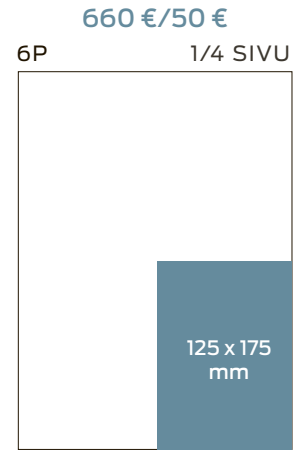

## SÄÄ

LUOKITELLUT 1/3

LUOKITELLUT 2/3

660 €/50 €  
6P 1/4 SIVU

660 €/50 €  
6P 1/4 SIVU

565 €/50 €  
6P 1/5 SIVU

565 €/50 €  
6P 1/5 SIVU

565 €/50 €  
6P 1/5 SIVU