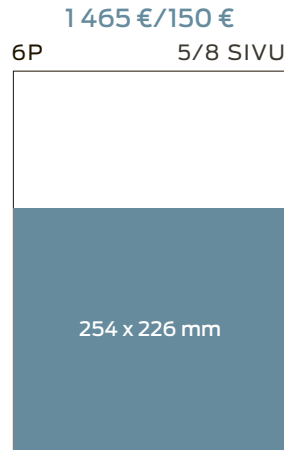

## SÄÄ

LUOKITELLUT 1/3

LUOKITELLUT 2/3

660 €/50 €  
6P 1/4 SIVU

660 €/50 €  
6P 1/4 SIVU

565 €/50 €  
6P 1/5 SIVU

565 €/50 €  
6P 1/5 SIVU

565 €/50 €  
6P 1/5 SIVU