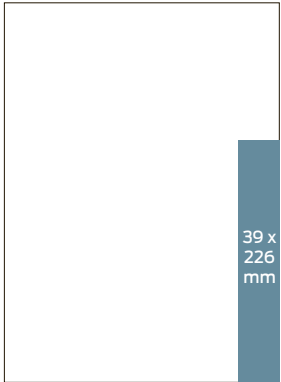

340 €/20 €  
6P 1/8 SIVU

340 €/20 €  
6P 1/8 SIVU

340 €/20 €  
6P 1/8 SIVU

315 €/20 €  
6P 1/9 SIVU

280 €/20 €  
6P 1/10 SIVU

LUOKITELLUT 3/3

280 €/20 €

6P 1/10 SIVU