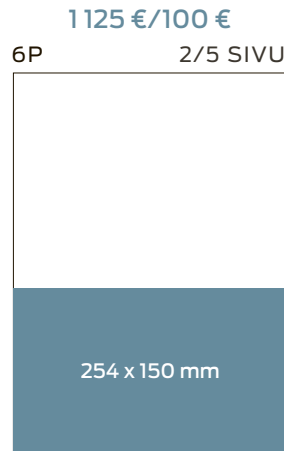

## SÄÄ

LUOKITELLUT 1/3

LUOKITELLUT 2/3

660 €/50 €  
6P 1/4 SIVU

660 €/50 €  
6P 1/4 SIVU

565 €/50 €  
6P 1/5 SIVU

565 €/50 €  
6P 1/5 SIVU

565 €/50 €  
6P 1/5 SIVU