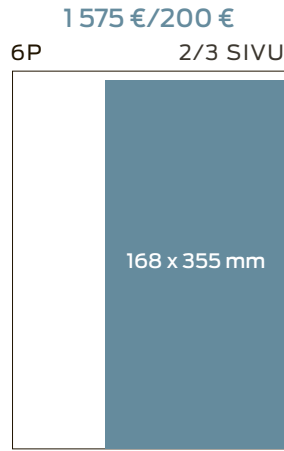

## SÄÄ

LUOKITELLUT 1/3

LUOKITELLUT 2/3

660 €/50 €  
6P 1/4 SIVU

660 €/50 €  
6P 1/4 SIVU

565 €/50 €  
6P 1/5 SIVU

565 €/50 €  
6P 1/5 SIVU

565 €/50 €  
6P 1/5 SIVU