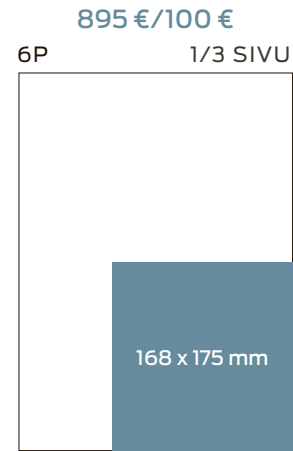

## SÄÄ

LUOKITELLUT 1/3

LUOKITELLUT 2/3

660 €/50 €  
6P 1/4 SIVU

660 €/50 €  
6P 1/4 SIVU

565 €/50 €  
6P 1/5 SIVU

565 €/50 €  
6P 1/5 SIVU

565 €/50 €  
6P 1/5 SIVU