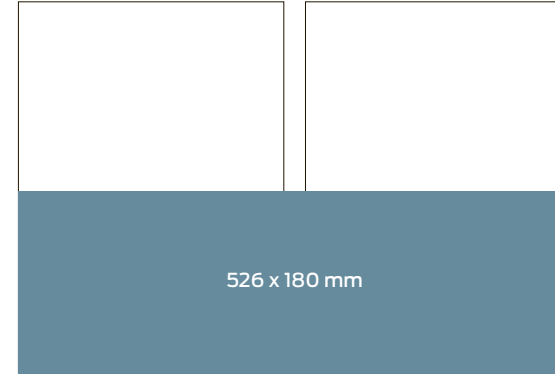

1 000 €/50 €  
2X1/6 MODULI (ke, to, pe)

TEKSTI 1/2

3 260 €/400 €

5 P 2/1 PANORAMA AUKEAMA

3 115 €/400 €

5 P 2 X 1/1 AUKEAMA

2 610 €/200 €

5 P 1/2 PANORAMA AUKEAMA