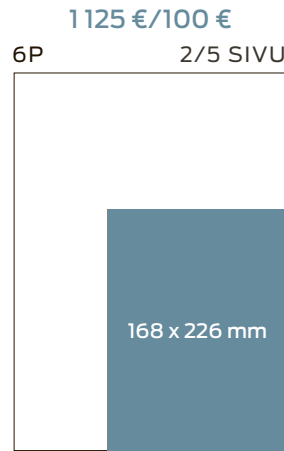

## SÄÄ

LUOKITELLUT 1/3

LUOKITELLUT 2/3

660 €/50 €  
6P 1/4 SIVU

660 €/50 €  
6P 1/4 SIVU

565 €/50 €  
6P 1/5 SIVU

565 €/50 €  
6P 1/5 SIVU

565 €/50 €  
6P 1/5 SIVU