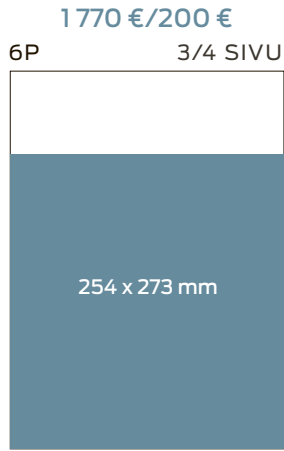

## SÄÄ

LUOKITELLUT 1/3

LUOKITELLUT 2/3

660 €/50 €  
6P 1/4 SIVU

660 €/50 €  
6P 1/4 SIVU

565 €/50 €  
6P 1/5 SIVU

565 €/50 €  
6P 1/5 SIVU

565 €/50 €  
6P 1/5 SIVU