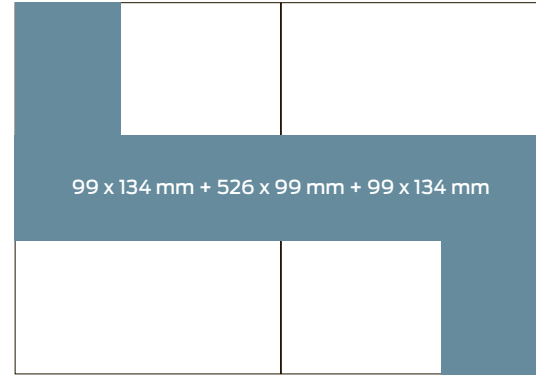

## ERIKOISRATKAISUT 2/2

2 610 €/200 €

POLKU

2 610 €/200 €

POLKU II

2 030 €/200 €

5P PORTAAT

2 030 €/200 €