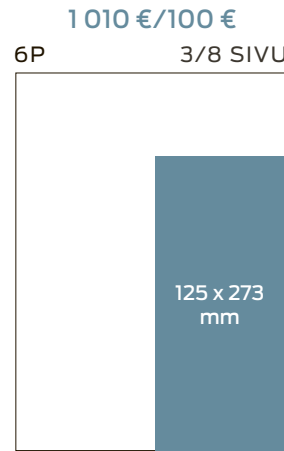

## SÄÄ

LUOKITELLUT 1/3

LUOKITELLUT 2/3

660 €/50 €  
6P 1/4 SIVU

660 €/50 €  
6P 1/4 SIVU

565 €/50 €  
6P 1/5 SIVU

565 €/50 €  
6P 1/5 SIVU

565 €/50 €  
6P 1/5 SIVU