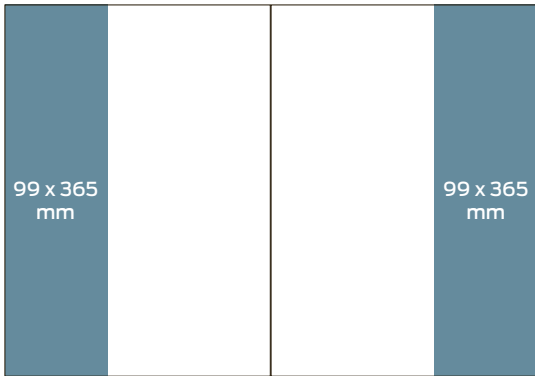

L-MALLI PEILIKUVA

2 180 €/200 €

LAITAPARIT

1 270 €/200 €

KOLMIO 3 PALSTAA

1 015 €/200 €

KOLMIO 2 PALSTAA

1 270 €/200 €