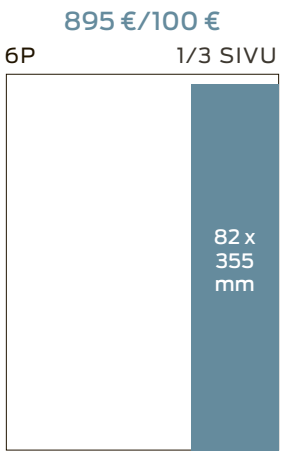

## SÄÄ

LUOKITELLUT 1/3

LUOKITELLUT 2/3

660 €/50 €  
6P 1/4 SIVU

660 €/50 €  
6P 1/4 SIVU

565 €/50 €  
6P 1/5 SIVU

565 €/50 €  
6P 1/5 SIVU

565 €/50 €  
6P 1/5 SIVU