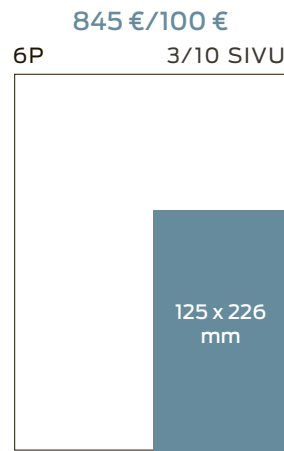

## SÄÄ

LUOKITELLUT 1/3

LUOKITELLUT 2/3

660 €/50 €  
6P 1/4 SIVU

660 €/50 €  
6P 1/4 SIVU

565 €/50 €  
6P 1/5 SIVU

565 €/50 €  
6P 1/5 SIVU

565 €/50 €  
6P 1/5 SIVU