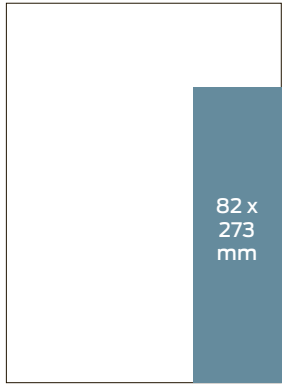

## SÄÄ

LUOKITELLUT 1/3

LUOKITELLUT 2/3

660 €/50 €  
6P 1/4 SIVU

660 €/50 €  
6P 1/4 SIVU

565 €/50 €  
6P 1/5 SIVU

565 €/50 €  
6P 1/5 SIVU

565 €/50 €  
6P 1/5 SIVU