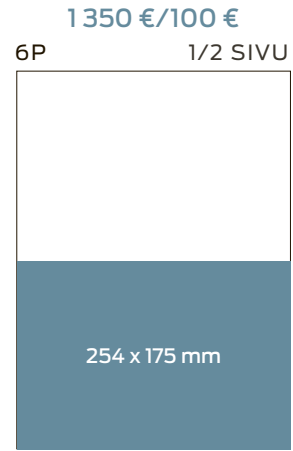

## SÄÄ

LUOKITELLUT 1/3

LUOKITELLUT 2/3

660 €/50 €  
6P 1/4 SIVU

660 €/50 €  
6P 1/4 SIVU

565 €/50 €  
6P 1/5 SIVU

565 €/50 €  
6P 1/5 SIVU

565 €/50 €  
6P 1/5 SIVU