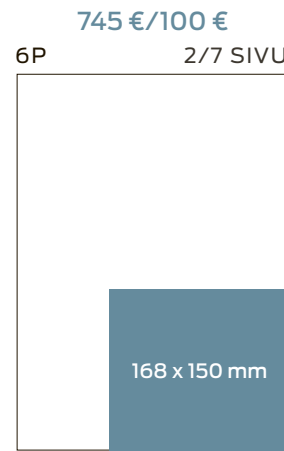

## SÄÄ

LUOKITELLUT 1/3

LUOKITELLUT 2/3

660 €/50 €  
6P 1/4 SIVU

660 €/50 €  
6P 1/4 SIVU

565 €/50 €  
6P 1/5 SIVU

565 €/50 €  
6P 1/5 SIVU

565 €/50 €  
6P 1/5 SIVU