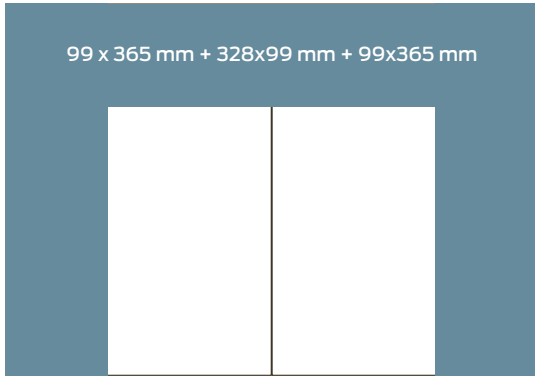

ERIKOISRATKAISUT 1/2

2 610 €/200 €

TUNNELI-MALLI