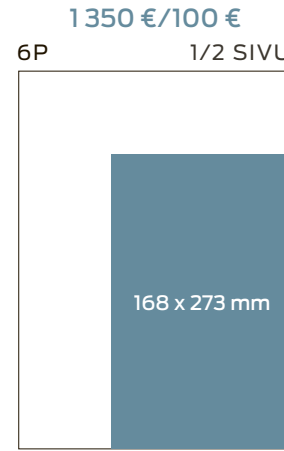

## SÄÄ

LUOKITELLUT 1/3

LUOKITELLUT 2/3

660 €/50 €  
6P 1/4 SIVU

660 €/50 €  
6P 1/4 SIVU

565 €/50 €  
6P 1/5 SIVU

565 €/50 €  
6P 1/5 SIVU

565 €/50 €  
6P 1/5 SIVU