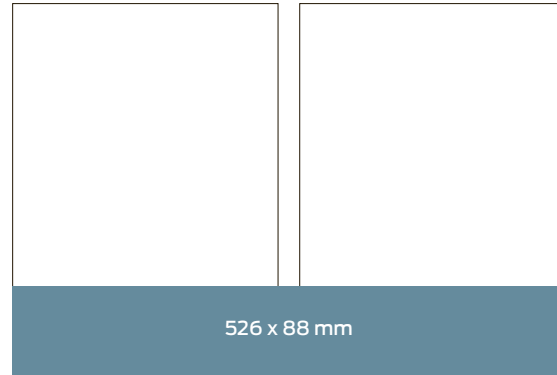

1 595 €/100 €

5 P 1/4 PANORAMA AUKEAMA