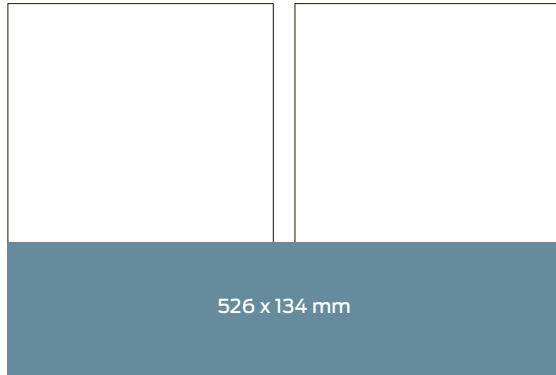

2 030 €/150 €

5 P 1/3 PANORAMA AUKEAMA