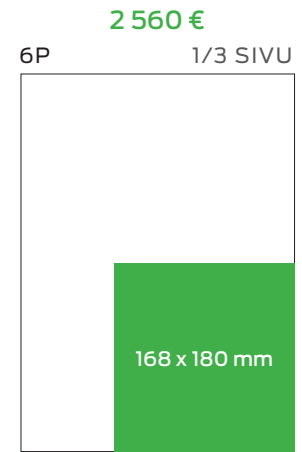

LUOKITELLUT 1/3