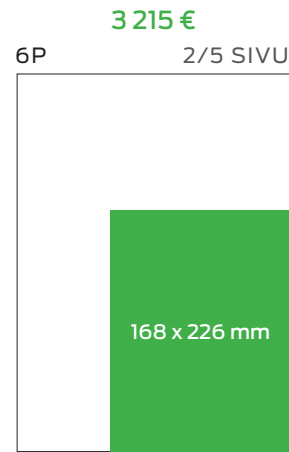

## B-OSAN ETUSIVU

350 €

5P SILMÄKULMA  
(ei sunnuntaisin)

## TV-LIITE

3 500 €

5P 1/2 ETUSIVU  
tiistaisin

LUOKITELLUT 1/3

LUOKITELLUT 2/3

LUOKITELLUT 3/3

795 €  
6P 1/10 SIVU  
39 x 226 mm

695 €  
6P 1/11 SIVU  
125 x 66 mm