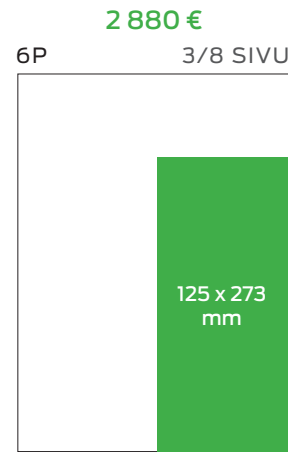

## B-OSAN ETUSIVU

350 €

5P SILMÄKULMA  
(ei sunnuntaisin)

## TV-LIITE

3 500 €

5P 1/2 ETUSIVU  
tiistaisin

LUOKITELLUT 1/3

LUOKITELLUT 2/3

LUOKITELLUT 3/3

795 €  
6P 1/10 SIVU  
39 x 226 mm

695 €  
6P 1/11 SIVU  
125 x 66 mm