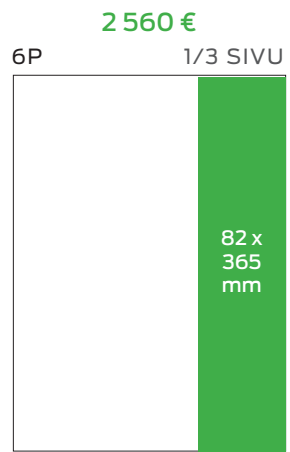

## B-OSA PREMIUM

680 €

5P SÄÄN YLÄMODUULI  
Sää

## B-OSAN ETUSIVU

350 €

5P SILMÄKULMA  
(ei sunnuntaisin)

## TV-LIITE

3 500 €

5P 1/2 ETUSIVU  
tiistaisin

LUOKITELLUT 1/3

LUOKITELLUT 2/3

LUOKITELLUT 3/3

795 €  
6P 1/10 SIVU  
39 x 226 mm

695 €  
6P 1/11 SIVU  
125 x 66 mm

625 €  
6P 1/12 SIVU  
82 x 88 mm

625 €  
6P 1/12 SIVU  
168 x 42 mm

625 €  
6P 1/12 SIVU  
39 x 180 mm

540 €  
6P 1/14 SIVU  
39 x 150 mm

430 €  
6P 1/17 SIVU  
82 x 66 mm

430 €  
6P 1/17 SIVU  
125 x 42 mm