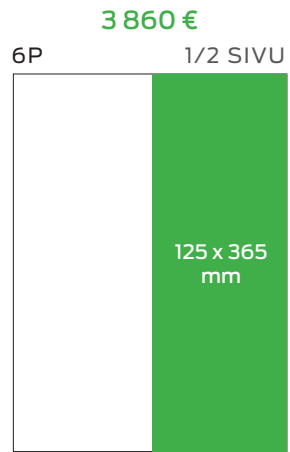

## B-OSAN ETUSIVU

350 €

5P SILMÄKULMA  
(ei sunnuntaisin)

## TV-LIITE

3 500 €

5P 1/2 ETUSIVU  
tiistaisin

LUOKITELLUT 1/3

LUOKITELLUT 2/3

LUOKITELLUT 3/3

795 €  
6P 1/10 SIVU  
39 x 226 mm

695 €  
6P 1/11 SIVU  
125 x 66 mm

625 €  
6P 1/12 SIVU  
82 x 88 mm

625 €  
6P 1/12 SIVU  
168 x 42 mm

625 €  
6P 1/12 SIVU  
39 x 180 mm

540 €  
6P 1/14 SIVU  
39 x 150 mm

430 €  
6P 1/17 SIVU  
82 x 66 mm

430 €  
6P 1/17 SIVU  
125 x 42 mm