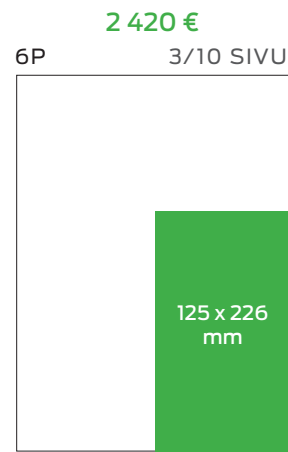

## B-OSAN ETUSIVU

350 €

5P SILMÄKULMA  
(ei sunnuntaisin)

## TV-LIITE

3 500 €

5P 1/2 ETUSIVU  
tiistaisin

LUOKITELLUT 1/3

LUOKITELLUT 2/3

LUOKITELLUT 3/3

795 €  
6P 1/10 SIVU  
39 x 226 mm

695 €  
6P 1/11 SIVU  
125 x 66 mm