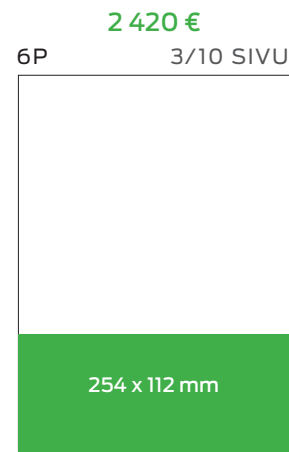

LUOKITELLUT 1/3