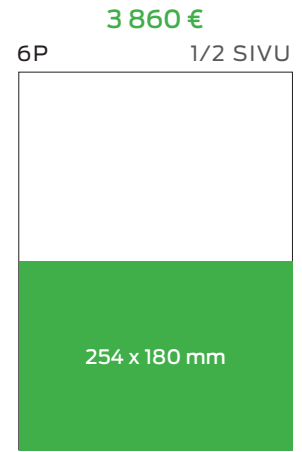

LUOKITELLUT 1/3