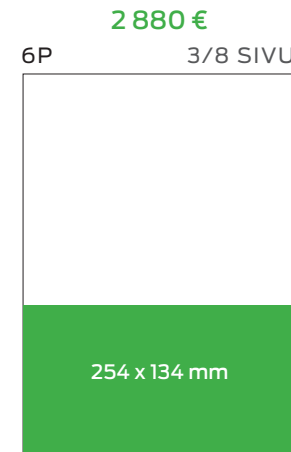

LUOKITELLUT 1/3