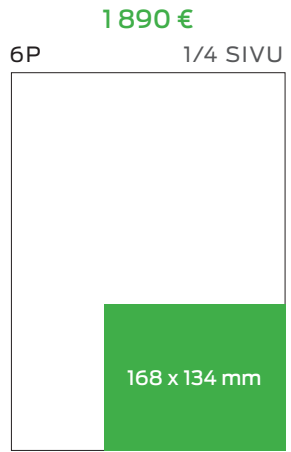

LUOKITELLUT 1/3