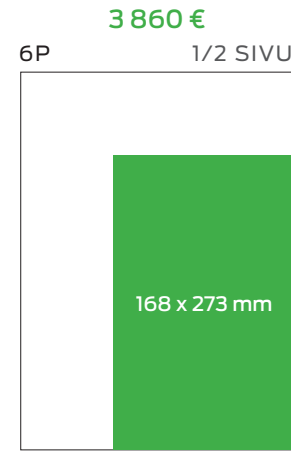

## B-OSAN ETUSIVU

350 €

5P SILMÄKULMA  
(ei sunnuntaisin)

## TV-LIITE

3 500 €

5P 1/2 ETUSIVU  
tiistaisin

LUOKITELLUT 1/3

LUOKITELLUT 2/3

LUOKITELLUT 3/3

795 €  
6P 1/10 SIVU  
39 x 226 mm

695 €  
6P 1/11 SIVU  
125 x 66 mm