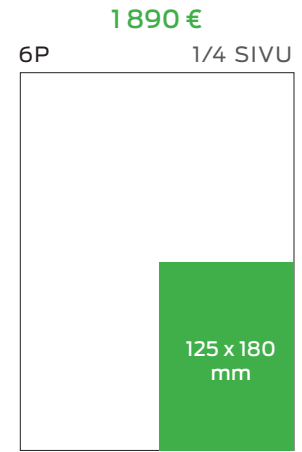

## B-OSAN ETUSIVU

350 €

5P SILMÄKULMA  
(ei sunnuntaisin)

## TV-LIITE

3 500 €

5P 1/2 ETUSIVU  
tiistaisin

LUOKITELLUT 1/3

LUOKITELLUT 2/3

LUOKITELLUT 3/3

795 €  
6P 1/10 SIVU  
39 x 226 mm

695 €  
6P 1/11 SIVU  
125 x 66 mm