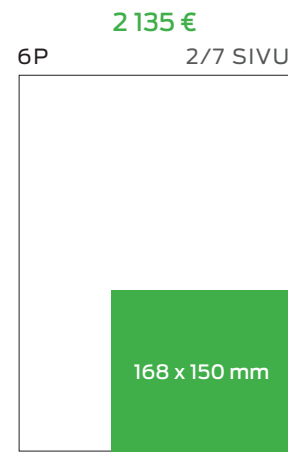

LUOKITELLUT 1/3