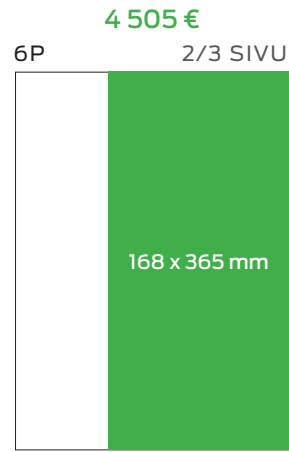

## B-OSAN ETUSIVU

350 €

5P SILMÄKULMA  
(ei sunnuntaisin)

## TV-LIITE

3 500 €

5P 1/2 ETUSIVU  
tiistaisin

LUOKITELLUT 1/3

LUOKITELLUT 2/3

LUOKITELLUT 3/3

795 €  
6P 1/10 SIVU  
39 x 226 mm

695 €  
6P 1/11 SIVU  
125 x 66 mm

625 €  
6P 1/12 SIVU  
82 x 88 mm

625 €  
6P 1/12 SIVU  
168 x 42 mm

625 €  
6P 1/12 SIVU  
39 x 180 mm

540 €  
6P 1/14 SIVU  
39 x 150 mm

430 €  
6P 1/17 SIVU  
82 x 66 mm

430 €  
6P 1/17 SIVU  
125 x 42 mm